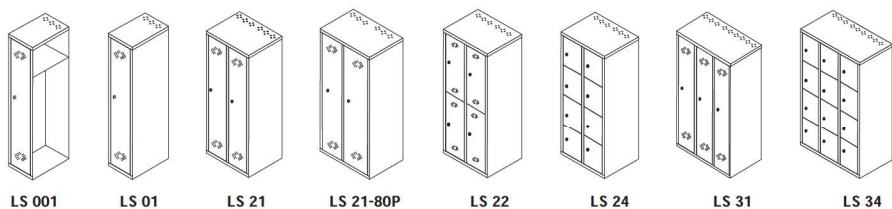

Meble socjalne

serii: LS

VALBERG

LS 21 LS 21-80P

Model				Ilość sekcji	waga kg
LS 01	1830	302	500	1	17
LS 001	1830	276	500	1	13
LS 01-40	1830	418	500	1	19
LS 11-40D	1830	418	500	1/2	22
LS 21	1830	575	500	2	29
LS 21-80P	1830	813	500	2/4	38
LS 22	1830	575	500	4	29
LS 24	1830	575	500	8	33
LS 31	1830	850	500	3	40
LS 34	1830	850	500	12	44
LS 41	1830	1130	500	4	55

LS 001 LS 01 LS 21 LS 21-80P LS 22 LS 24 LS 31 LS 34

- Przeznaczone do przechowywania odzieży w miejscu pracy, szatniach
- Stabilna, solidna konstrukcja
- Możliwość łączenia ze sobą szaf podczas montażu
- Otwory wentylacyjne
- Zamek kluczowy PRAKTIK (2000 kombinacji) z możliwością wymiany cylindra + klucz matka

- Wyposażenie standardowe zawiera drążek z haczykami, wieszaki, wizytownik, przegroda (w wybranych modelach)
- Bogate wyposażenie wewnętrzne
- Dostarczane w kompaktowych opakowaniach do samodzielnego montażu lub w całości
- Kolor RAL 7038 (jasno szary)