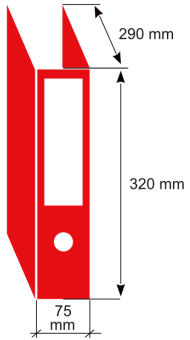

Model
Stuttgart Light

36900

36901

36902

36903