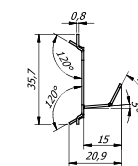

Color	Art. nr
blue	Art. 15023.00
green	Art. 15023.01
yellow	Art. 15023.02
red	Art. 15023.03
black	Art. 15023.04

Art. nr	Model	Ilość listew hakowych			Ilość haków na listwie			Ilość ścianek	Ilość haków łącznie
		Ścianka tylna Szt.	Drzwi Szt.	Ścianka Szt.	Ścianka tylna Szt.	Drzwi Szt.	Ścianka Szt.	Szt.	Szt.
03000	Ulm	2	-	-	5	-	-	-	10
03001	Ulm	2	2	-	5	5	-	-	20
03002	Ulm	2	2	-	5	5	-	-	20
03003	Ulm	3	2	-	5	5	-	-	25
03004	Ulm	3	3	-	5	5	-	-	30
03005	Ulm	4	3	-	5	5	-	-	35
03006	Ulm	3	3	-	7	7	-	-	42
03007	Ulm	4	3	-	7	7	-	-	49
03008	Ulm	3	3	3 x 2	7	7	7	1	84

Standardowe listwy hakowe bez dopłaty

Art. nr 02005