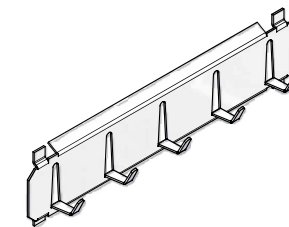

Color	Art. nr
blue	Art. 15023.00
green	Art. 15023.01
yellow	Art. 15023.02
red	Art. 15023.03
black	Art. 15023.04

Art. nr	Model	Ilość listew hakowych			Ilość haków na listwie			Ilość ścianek	Ilość haków łącznie
		Ścianka tylna Szt.	Drzwi Szt.	Ścianka Szt.	Ścianka tylna Szt.	Drzwi Szt.	Ścianka Szt.	Szt.	Szt.
03000	Ulm	2	-	-	5	-	-	-	10
03001	Ulm	2	2	-	5	5	-	-	20
03002	Ulm	2	2	-	5	5	-	-	20
03003	Ulm	3	2	-	5	5	-	-	25
03004	Ulm	3	3	-	5	5	-	-	30
03005	Ulm	4	3	-	5	5	-	-	35
03006	Ulm	3	3	-	7	7	-	-	42
03007	Ulm	4	3	-	7	7	-	-	49
03008	Ulm	3	3	3 x 2	7	7	7	1	84

Standardowe listwy hakowe bez dopłaty

Art. nr 02005