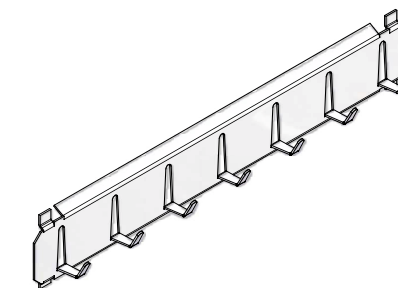

Art. nr 02007