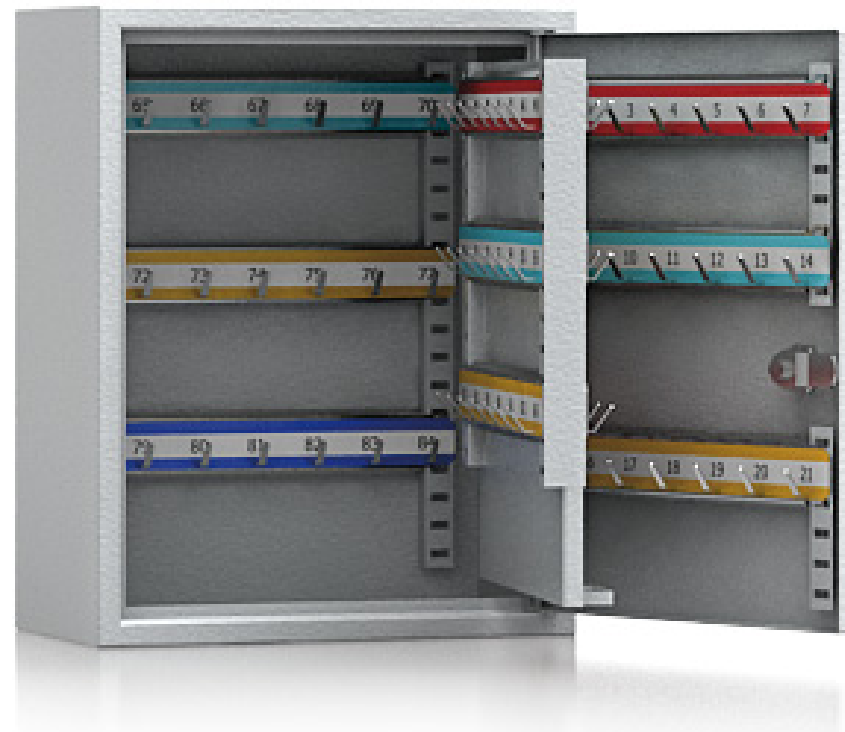

Zdjęcie przedstawia przykładową szafkę na klucze - model Ulm art. nr 03008.

Opcjonalne breloczki za dopłatą.

Color	Art. nr
blue	Art. 15023.00
green	Art. 15023.01
yellow	Art. 15023.02
red	Art. 15023.03
black	Art. 15023.04

Art. nr	Model	Ilość listew hakowych			Ilość haków na listwie			Ilość ścianek	Ilość haków łącznie
		Ścianka tylna Szt.	Drzwi Szt.	Ścianka Szt.	Ścianka tylna Szt.	Drzwi Szt.	Ścianka Szt.	Szt.	Szt.
03000	Ulm	2	-	-	5	-	-	-	10
03001	Ulm	2	2	-	5	5	-	-	20
03002	Ulm	2	2	-	5	5	-	-	20
03003	Ulm	3	2	-	5	5	-	-	25
03004	Ulm	3	3	-	5	5	-	-	30
03005	Ulm	4	3	-	5	5	-	-	35
03006	Ulm	3	3	-	7	7	-	-	42
03007	Ulm	4	3	-	7	7	-	-	49
03008	Ulm	3	3	3 x 2	7	7	7	1	84

Standardowe listwy hakowe bez dopłaty

Art. nr 02005