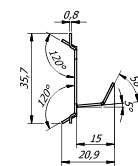

Art. nr 02007