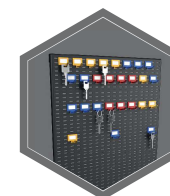

sejf wewnętrzny

sejf wewnętrzny  
ze ścianką działową,  
dwudrzwiowy

półka

półka za szynach  
teleskopowych

szuflada na tełskopach  
z przestawnym  
podziałem

rama na teczki na szynach  
teleskopowych

półka do zawieszania  
teczek

listwy hakowe

system haków  
przestawnych na blasze  
osłonowej drzwi