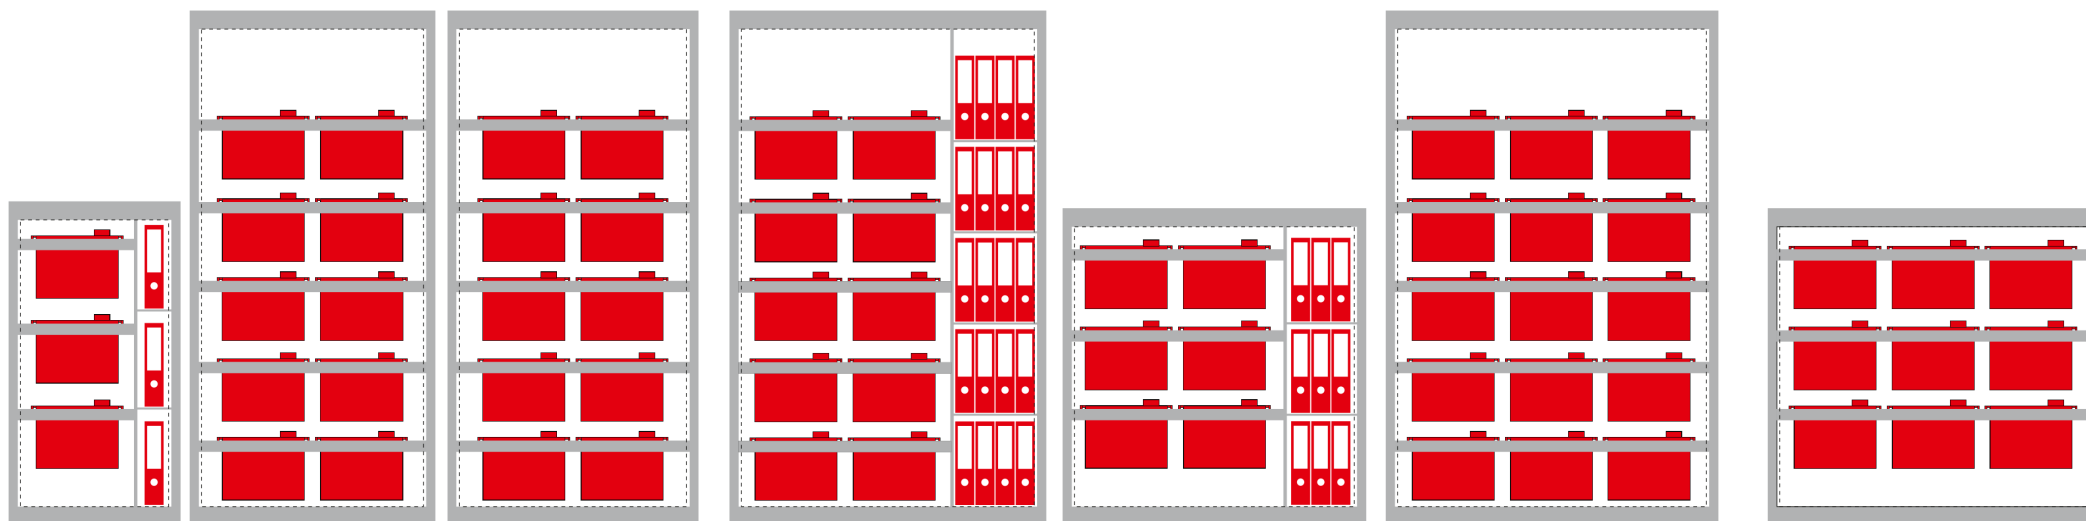

Model Stuttgart

37000

37001

37002

37003

37004

37005

37006

* Opcjonalnie - przegroda z półkami