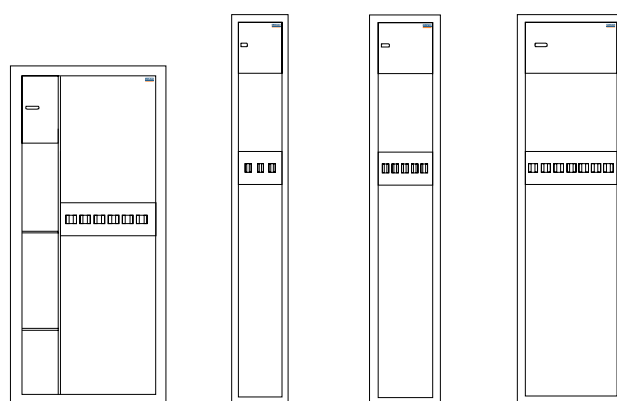

Sejfy na broń długą

serii: **ARSENAL**

NOWOŚĆ

**ARSENAL
1433**

**ARSENAL
1253**

Model										
Arsenal 1253	1250	545	345	1244	539	295	240-200-245	1000	6	83
Arsenal 1423	1450	210	280	1444	204	230	145-204-195	1295	3	43
Arsenal 1433	1450	255	345	1444	249	295	145-249-265	1295	5	55
Arsenal 1443	1450	375	345	1444	369	295	145-369-265	1295	7	68

Zamek kluczowy
Kaba 71111

Zamek elektroniczny
PS 300

Arsenal 1253

Arsenal 1423

Arsenal 1433

Arsenal 1443

- Klasa odporności: S1
- Ochrona antywłamaniowa – wg PN-EN 14450
- Wyposażone w skarbiczki wewnętrzne zamykane osobnym zamkiem kluczowym
- Solidna konstrukcja korpusu i drzwi zapewnia wysoką odporność na sforsowanie
- Specjalne uchwyty na wyciory
- Standardowo dostarczane z atestowanym zamkiem kluczowym w klasie A
- Miękkie uchwyty na broń chronią przed jej porysowaniem
- W zależności od modelu, możliwość wyposażenia w klasowy zamek elektroniczny
- Dno sejfów wyłożone wykładziną
- Kolor RAL 7035 (jasnoszary)